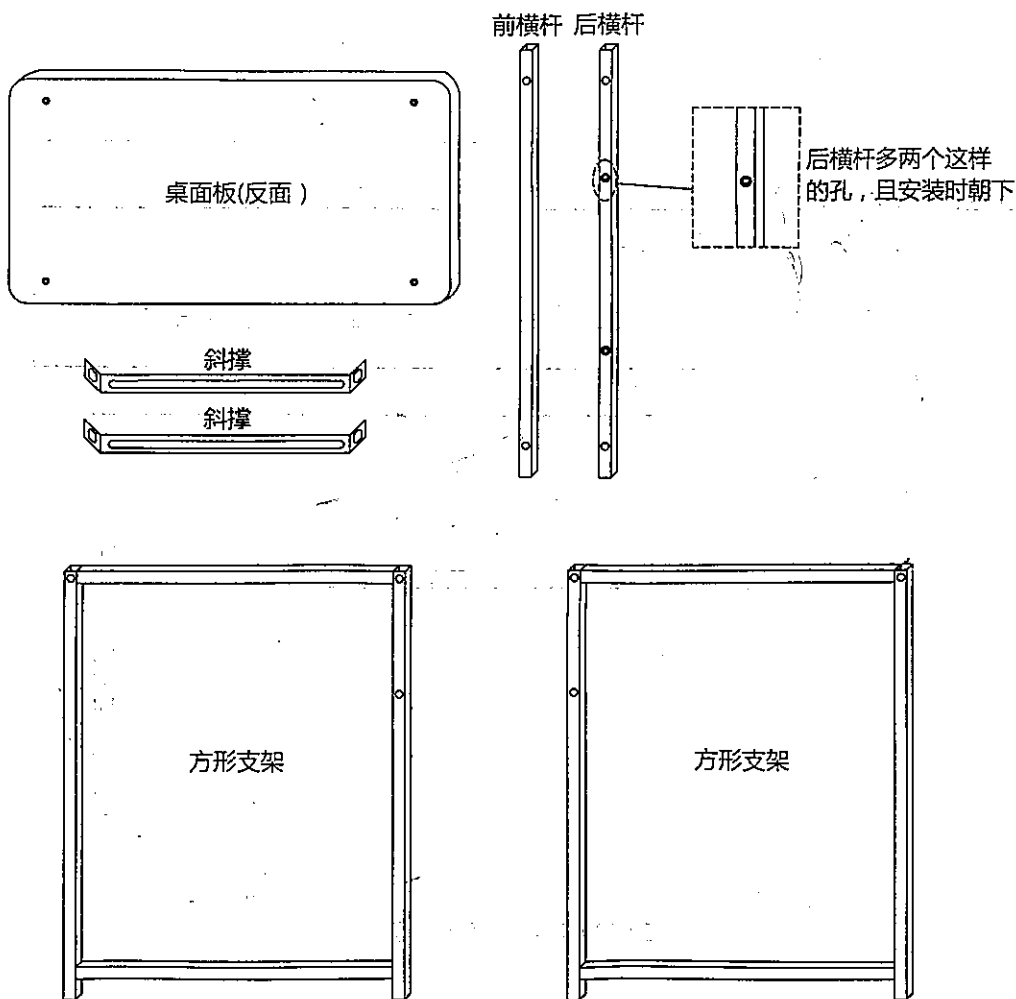

方桌说明书

满意请打5分哦！

- 宝贝与描述相符 ☆☆☆☆☆ 5
- 卖家的服务态度 ☆☆☆☆☆ 5
- 卖家的发货速度 ☆☆☆☆☆ 5

如纸质版说明书看不清楚，请您微信扫描二维码关注公众号，回复关键词【方桌】，获取电子版图文说明。

如果有运输破损，请告知客服具体什么配件，让其帮您免费补发！

- 1CM平头螺丝
- 2.5CM平头螺丝
- 4CM平头螺丝
- 螺帽

安装步骤：

方形支架、前后横杆、斜撑的安装：

斜撑务必安装，
不然桌子会很晃！

台面板的安装：

注意：

拧台面千万不能用长螺丝，以免顶穿台面！！